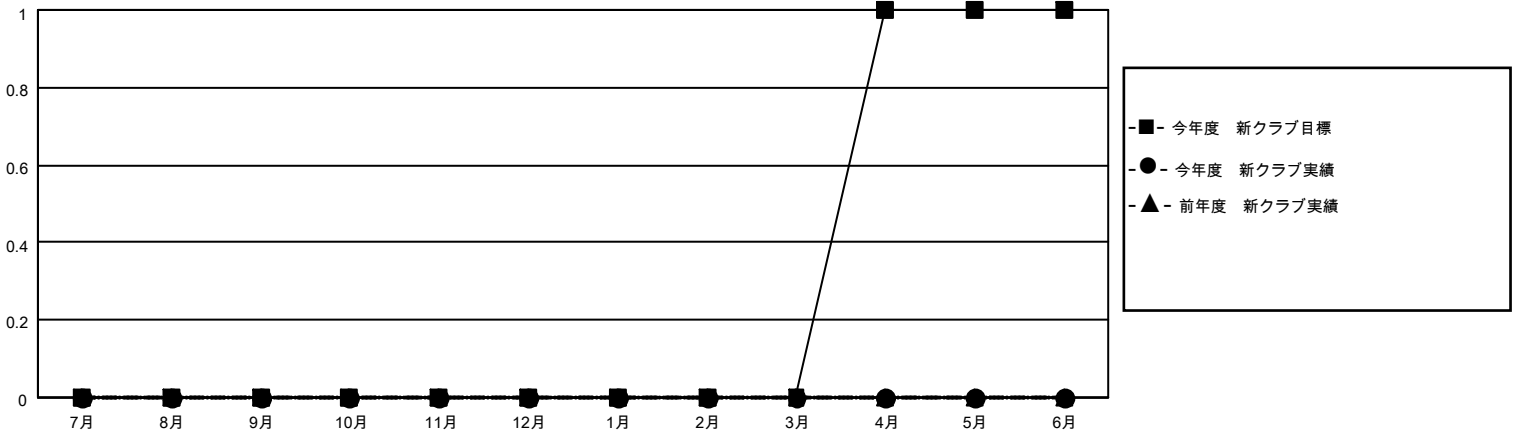

MONTHLY MEMBERSHIP PROGRESS REPORT

地域 JAPAN

District 330 C

Results as of: 11/30/2022

クラブ			
結果：2022-2023			
四半期	新クラブ目標	新クラブ	解散クラブ
7月/8月/9月	0	0	1
10月/11月/12月	0	0	0
1月/2月/3月	0	0	0
4月/5月/6月	1	0	0

名			
結果：2022-2023			
四半期	会員純増目標	会員増強実績	退会者(転籍を含む)実際
7月/8月/9月	50	48	28
10月/11月/12月	15	14	4
1月/2月/3月	45	0	0
4月/5月/6月	0	0	0

新クラブ目標及び実績累計

会員目標及び実績累計

解散クラブ: 1	27 CLUBS OF 72 一名以上の新会 員を登録	男女別	
退会者		男性	1,461 (82.92%)
物故会員 5	会員累計データを見るには、 ここをクリック	女性	301 (17.08%)
クラブ解散 0		NON BINARY	0 (0.00%)
その他 27		PREFER NOT TO ANSWER	0 (0.00%)
合計 32		世帯主/家族会員合計	384
		国際会費半額の家族会員	214