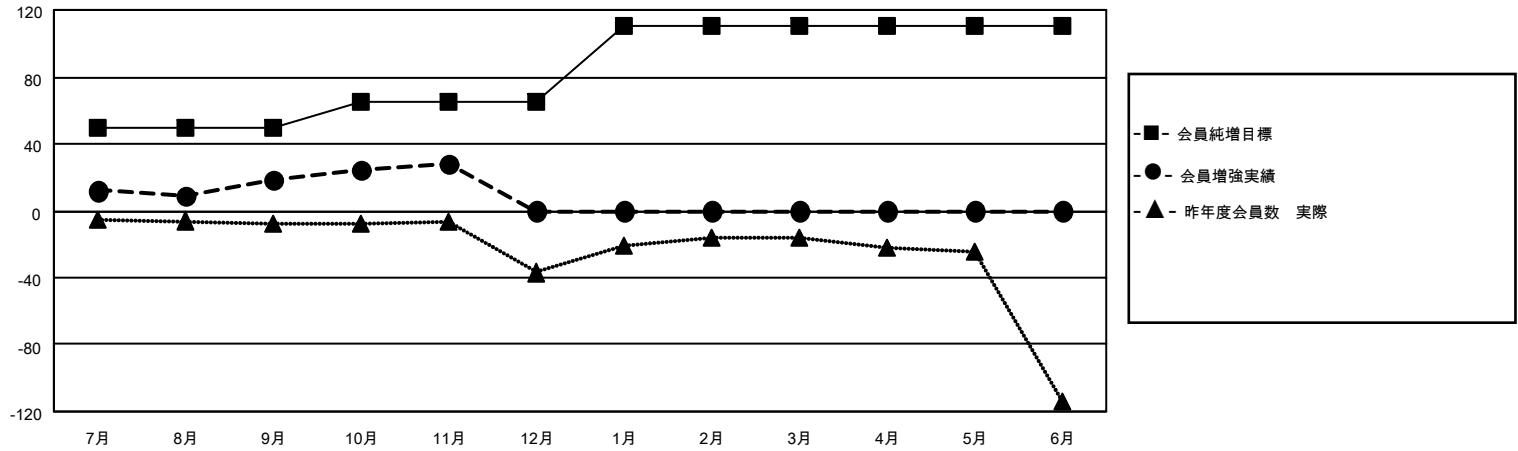

MONTHLY MEMBERSHIP PROGRESS REPORT

地域 JAPAN

District 330 C

Results as of: 11/30/2022

クラブ			
結果：2022-2023			
四半期	新クラブ目標	新クラブ	解散クラブ
7月/8月/9月	0	0	1
10月/11月/12月	0	0	0
1月/2月/3月	0	0	0
4月/5月/6月	1	0	0

名			
結果：2022-2023			
四半期	会員純増目標	会員増強実績	退会者(転籍を含む)実際
7月/8月/9月	50	48	28
10月/11月/12月	15	14	4
1月/2月/3月	45	0	0
4月/5月/6月	0	0	0

新クラブ目標及び実績累計

会員目標及び実績累計

解散クラブ: 1	27 CLUBS OF 72 一名以上の新会 員を登録	男女別	
退会者		男性	1,461 (82.92%)
物故会員 5	会員累計データを見るには、 ここをクリック	女性	301 (17.08%)
クラブ解散 0		NON BINARY	0 (0.00%)
その他 27		PREFER NOT TO ANSWER	0 (0.00%)
合計 32		世帯主/家族会員合計	384
		国際会費半額の家族会員	214